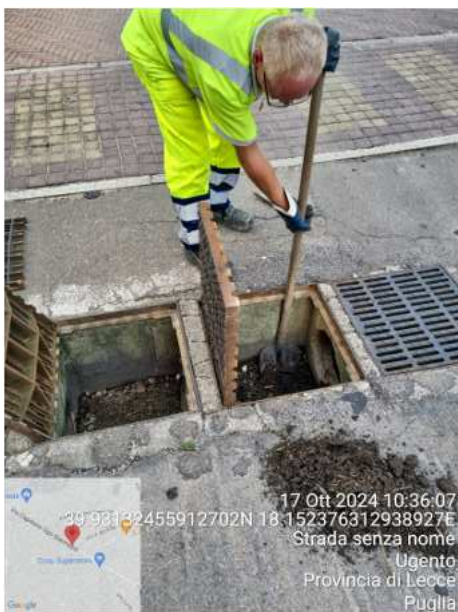

17 Ott 2024 11:13:56
39.931442819828746N 18.152455309324182E
1 Via Sassari
Ugento
Provincia di Lecce
Puglia