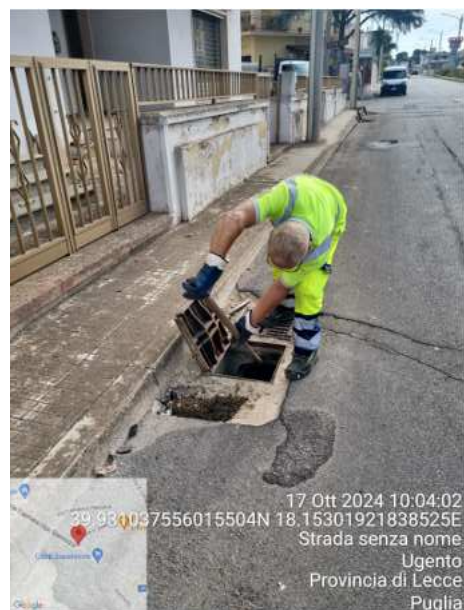

17 Ott 2024 06:55:35
39.9302659064065N 18.15474279191217E
174 Via Capitano Ugo Giannuzzi
Ugento
Provincia di Lecce
Puglia